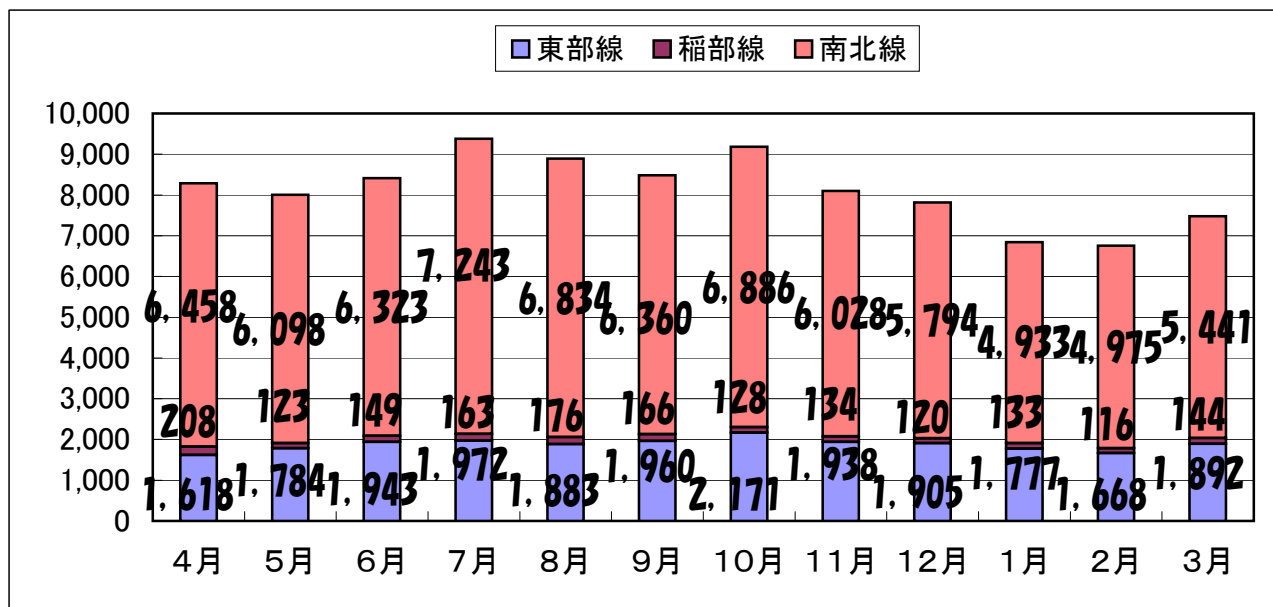

月別利用者数

(単位:人)

	4月	5月	6月	7月	8月	9月	10月	11月	12月	1月	2月	3月	合計	月平均
東部線	1,618	1,784	1,943	1,972	1,883	1,960	2,171	1,938	1,905	1,777	1,668	1,892	22,511	1,876
稲部線	208	123	149	163	176	166	128	134	120	133	116	144	1,760	147
南北線	6,458	6,098	6,323	7,243	6,834	6,360	6,886	6,028	5,794	4,933	4,975	5,441	73,373	6,114

月別一日平均利用者数

(単位:人)

	4月	5月	6月	7月	8月	9月	10月	11月	12月	1月	2月	3月	年平均
東部線	54	58	65	64	61	65	70	65	61	57	60	61	62
稲部線	7	4	5	5	6	6	4	4	4	4	4	5	5
南北線	215	197	211	234	220	212	222	201	187	159	178	176	201

※ この表で求めた数値は、小数点第1位を四捨五入