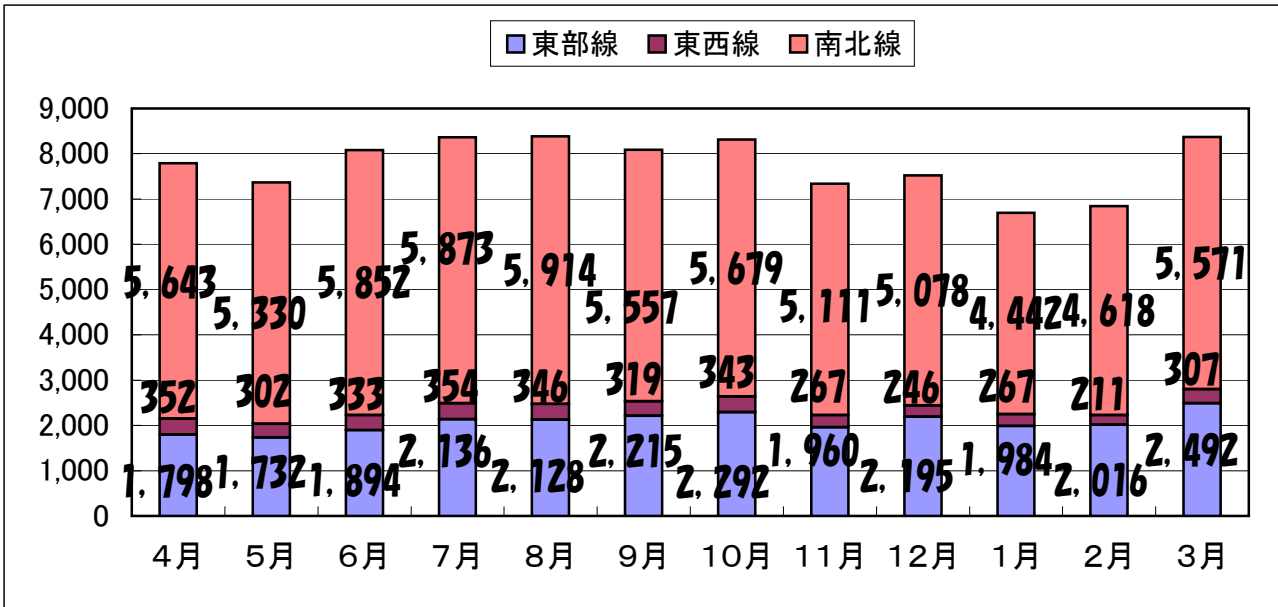

月別利用者数

(単位:人)

	4月	5月	6月	7月	8月	9月	10月	11月	12月	1月	2月	3月	合計	月平均
東部線	1,798	1,732	1,894	2,136	2,128	2,215	2,292	1,960	2,195	1,984	2,016	2,492	24,842	2,070
東西線	352	302	333	354	346	319	343	267	246	267	211	307	3,647	304
南北線	5,643	5,330	5,852	5,873	5,914	5,557	5,679	5,111	5,078	4,442	4,618	5,571	64,668	5,389

月別一日平均利用者数

(単位:人)

	4月	5月	6月	7月	8月	9月	10月	11月	12月	1月	2月	3月	年平均
東部線	60	56	63	69	69	74	74	65	71	64	72	80	68
東西線	12	10	11	11	11	11	11	9	8	9	8	10	10
南北線	188	172	195	189	191	185	183	170	164	143	165	180	177

※ この表で求めた数値は、小数点第1位を四捨五入