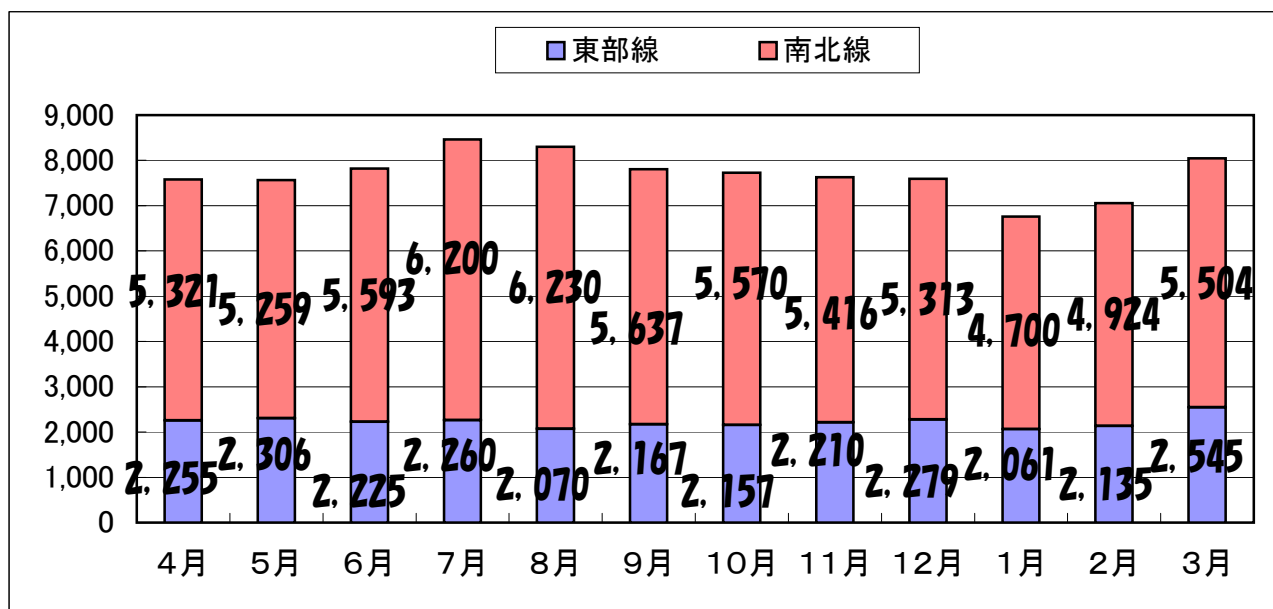

月別利用者数

(単位:人)

	4月	5月	6月	7月	8月	9月	10月	11月	12月	1月	2月	3月	合計	月平均
東部線	2,255	2,306	2,225	2,260	2,070	2,167	2,157	2,210	2,279	2,061	2,135	2,545	26,670	2,223
南北線	5,321	5,259	5,593	6,200	6,230	5,637	5,570	5,416	5,313	4,700	4,924	5,504	65,667	5,472

月別一日平均利用者数

(単位:人)

	4月	5月	6月	7月	8月	9月	10月	11月	12月	1月	2月	3月	年平均
東部線	75	74	74	73	67	72	70	74	74	66	76	82	73
南北線	177	170	186	200	201	188	180	181	171	152	176	178	180

※ この表で求めた数値は、小数点第1位を四捨五入