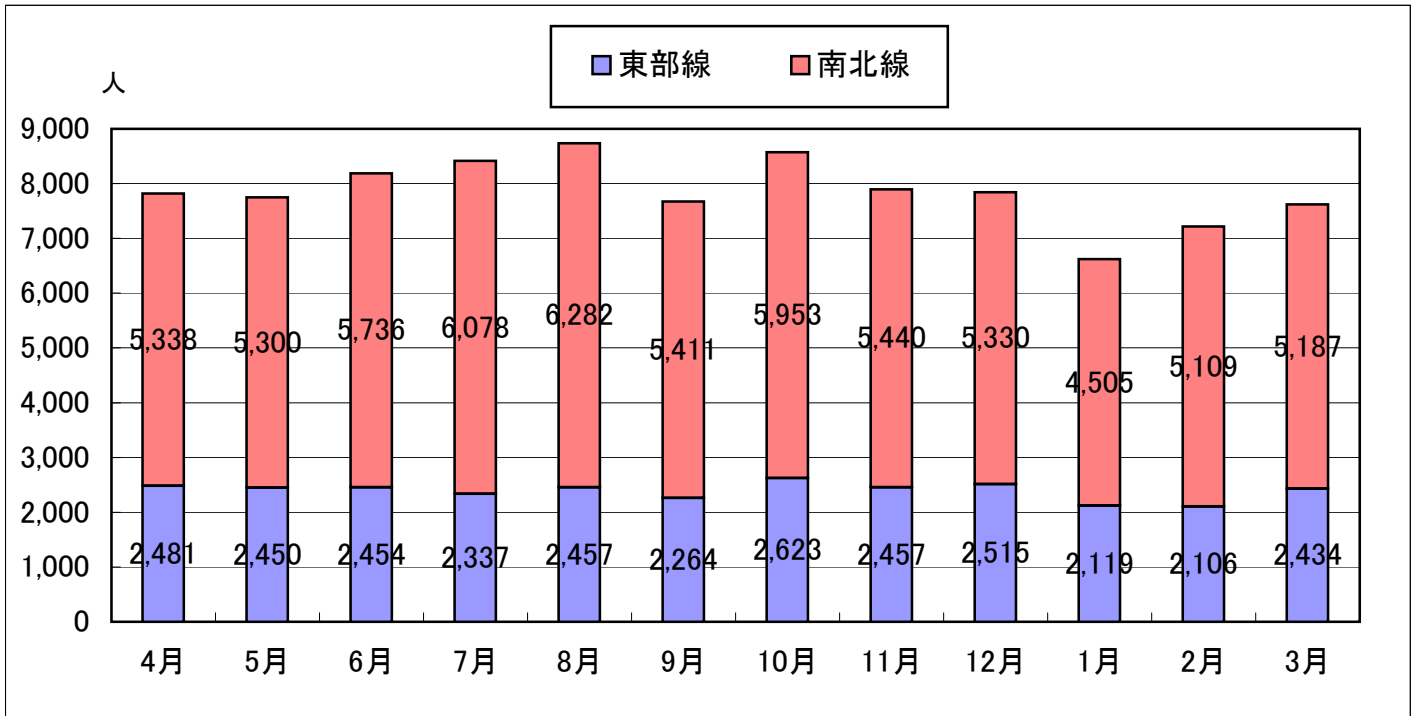

平成23年度 オレンジバス乗車人数

月別 利用者数

(単位:人)

	4月	5月	6月	7月	8月	9月	10月	11月	12月	1月	2月	3月	合計	月平均
東部線	2,481	2,450	2,454	2,337	2,457	2,264	2,623	2,457	2,515	2,119	2,106	2,434	28,697	2,391
南北線	5,338	5,300	5,736	6,078	6,282	5,411	5,953	5,440	5,330	4,505	5,109	5,187	65,669	5,472

月別 1日平均利用者数

(単位:人)

	4月	5月	6月	7月	8月	9月	10月	11月	12月	1月	2月	3月	年平均
東部線	83	79	82	75	79	75	85	82	81	68	75	79	78
南北線	178	171	191	196	203	180	192	181	172	145	182	167	179

※小数点第1位四捨五入