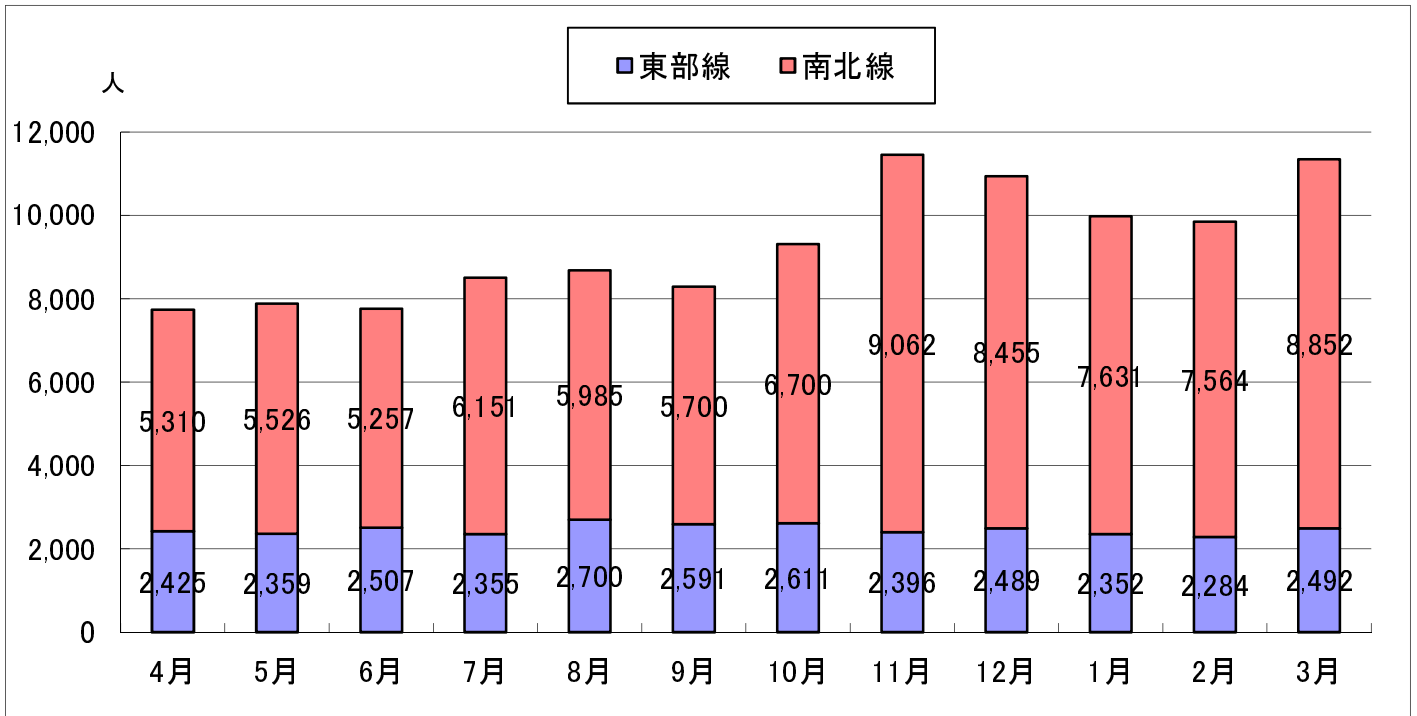

平成25年度 オレンジバス乗車人数

月別 利用者数

(単位:人)

	4月	5月	6月	7月	8月	9月	10月	11月	12月	1月	2月	3月	合計	月平均
東部線	2,425	2,359	2,507	2,355	2,700	2,591	2,611	2,396	2,489	2,352	2,284	2,492	29,561	2,463
南北線	5,310	5,526	5,257	6,151	5,985	5,700	6,700	9,062	8,455	7,631	7,564	8,852	82,193	6,849

月別 1日平均利用者数

(単位:人)

	4月	5月	6月	7月	8月	9月	10月	11月	12月	1月	2月	3月	年平均
東部線	81	76	84	76	87	86	84	80	80	76	82	80	81
南北線	177	178	175	198	193	190	216	302	273	246	270	286	225

※小数点第1位四捨五入