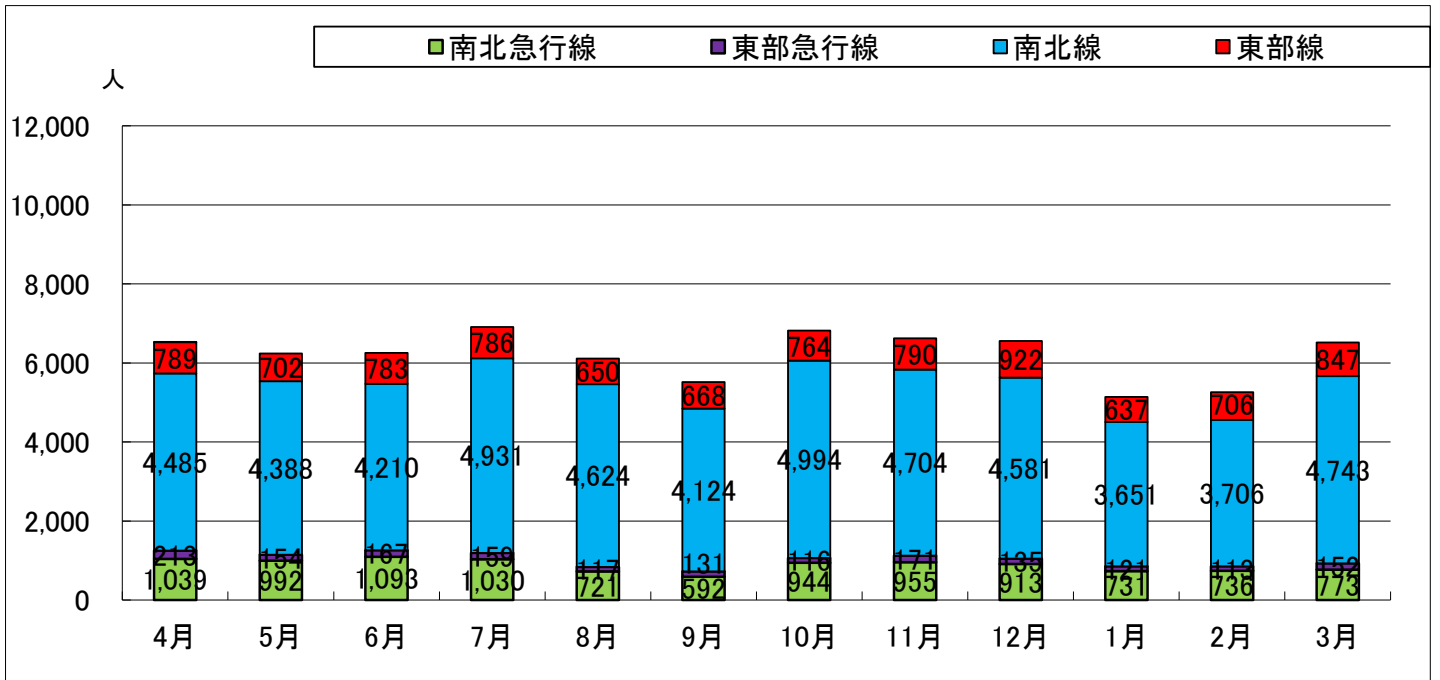

令和3年度 オレンジバス乗車人数

月別 利用者数

(単位:人)

	4月	5月	6月	7月	8月	9月	10月	11月	12月	1月	2月	3月	合計	月平均
南北急行線	1,039	992	1,093	1,030	721	592	944	955	913	731	736	773	10,519	877
東部急行線	213	154	167	159	117	131	116	171	135	121	113	152	1,749	146
南北線	4,485	4,388	4,210	4,931	4,624	4,124	4,994	4,704	4,581	3,651	3,706	4,743	53,141	4,428
東部線	789	702	783	786	650	668	764	790	922	637	706	847	9,044	754
合計	6,526	6,236	6,253	6,906	6,112	5,515	6,818	6,620	6,551	5,140	5,261	6,515	74,453	6,204

月別 1日平均利用者数

(単位:人)

	4月	5月	6月	7月	8月	9月	10月	11月	12月	1月	2月	3月	年平均
南北急行線	34.6	32.0	36.4	33.2	23.3	19.7	30.5	31.8	30.4	26.1	26.3	24.9	29.1
東部急行線	7.1	5.0	5.6	5.1	3.8	4.4	3.7	5.7	4.5	4.3	4.0	4.9	4.8
南北線	149.5	141.5	140.3	159.1	149.2	137.5	161.1	156.8	152.7	130.4	132.4	153.0	147.0
東部線	26.3	22.6	26.1	25.4	21.0	22.3	24.6	26.3	30.7	22.8	25.2	27.3	25.1

※小数点第1位四捨五入