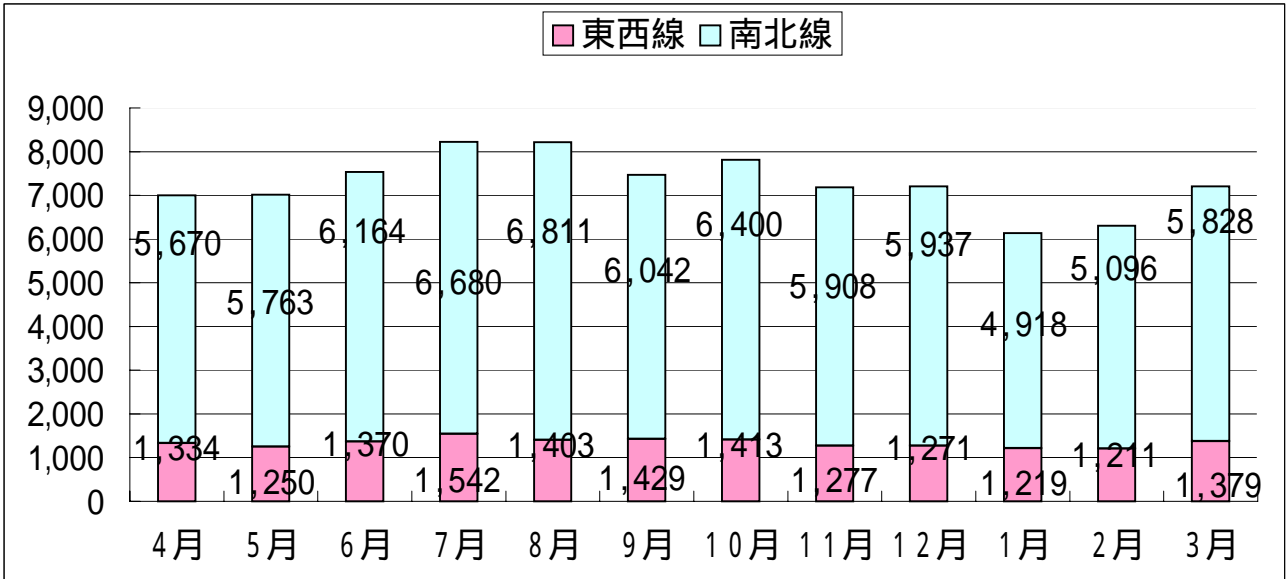

月別利用者数

(単位:人)

	4月	5月	6月	7月	8月	9月	10月	11月	12月	1月	2月	3月	合計	月平均
東西線	1,334	1,250	1,370	1,542	1,403	1,429	1,413	1,277	1,271	1,219	1,211	1,379	16,098	1,342
南北線	5,670	5,763	6,164	6,680	6,811	6,042	6,400	5,908	5,937	4,918	5,096	5,828	71,217	5,935
合計	7,004	7,013	7,534	8,222	8,214	7,471	7,813	7,185	7,208	6,137	6,307	7,207	87,315	7,276

月別一日平均利用者数

(単位:人)

	4月	5月	6月	7月	8月	9月	10月	11月	12月	1月	2月	3月	年平均
東西線	44	40	46	50	45	48	46	43	41	39	43	44	44
南北線	189	186	205	215	220	201	206	197	192	159	182	188	195
合計	233	226	251	265	265	249	252	240	233	198	225	232	239

この表で求めた数値は、小数点第1位を四捨五入