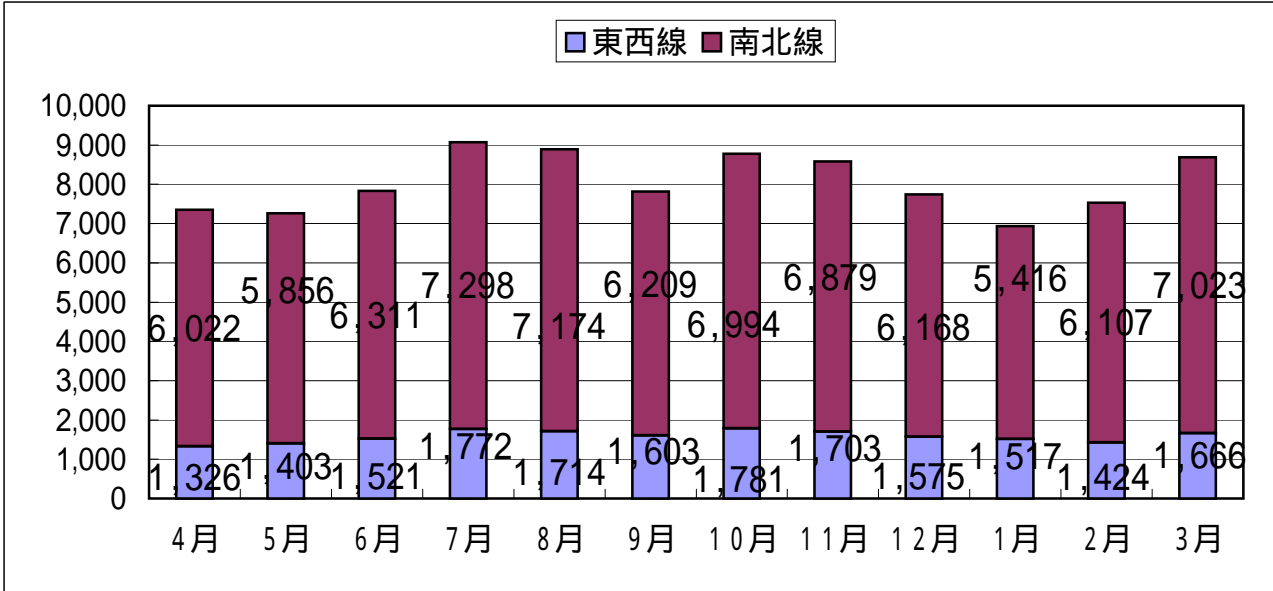

月別利用者数

(単位:人)

	4月	5月	6月	7月	8月	9月	10月	11月	12月	1月	2月	3月	合計	月平均
東西線	1,326	1,403	1,521	1,772	1,714	1,603	1,781	1,703	1,575	1,517	1,424	1,666	19,005	1,584
南北線	6,022	5,856	6,311	7,298	7,174	6,209	6,994	6,879	6,168	5,416	6,107	7,023	77,457	6,455

月別一日平均利用者数

(単位:人)

	4月	5月	6月	7月	8月	9月	10月	11月	12月	1月	2月	3月	年平均
東西線	44	45	51	57	55	53	57	57	51	49	51	54	51
南北線	201	189	210	235	231	207	226	229	199	175	218	227	212

この表で求めた数値は、小数点第1位を四捨五入