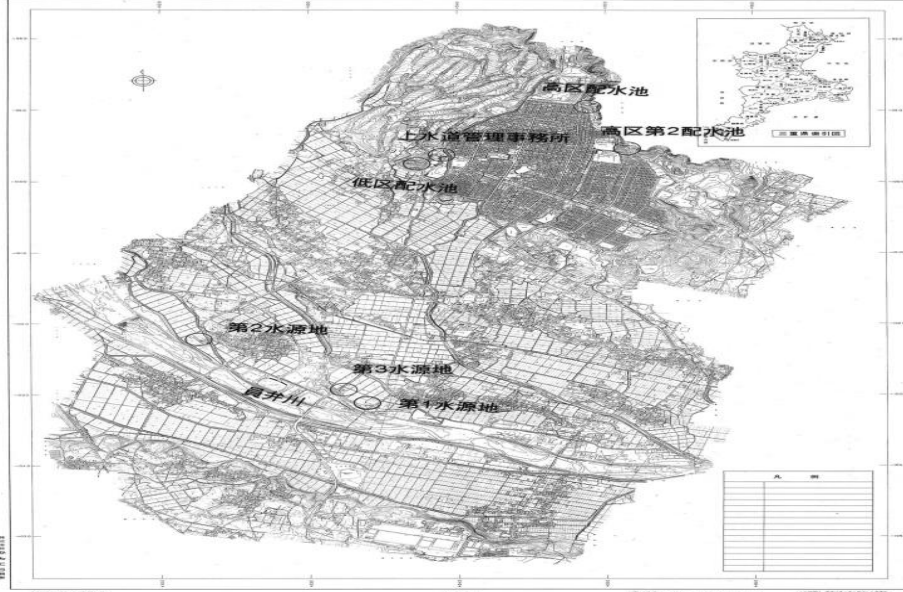

東員町全図

1:25,000 地形図

東員町全図

平成16年11月作成

1:25,000

100

0 100 200