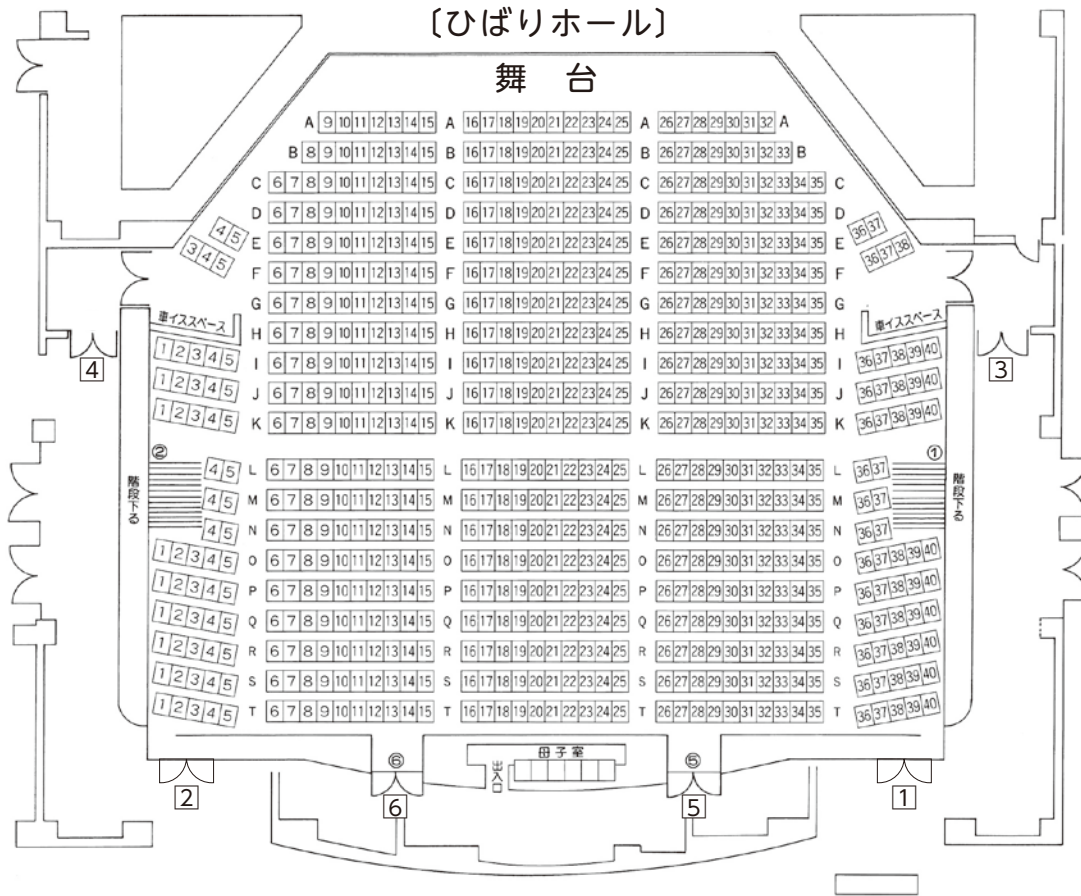

ひばりホール 客席 (702 席)

駐車場 (265台) ①36台 (うち、おもしろい駐車場5台) ②58台 ③171台