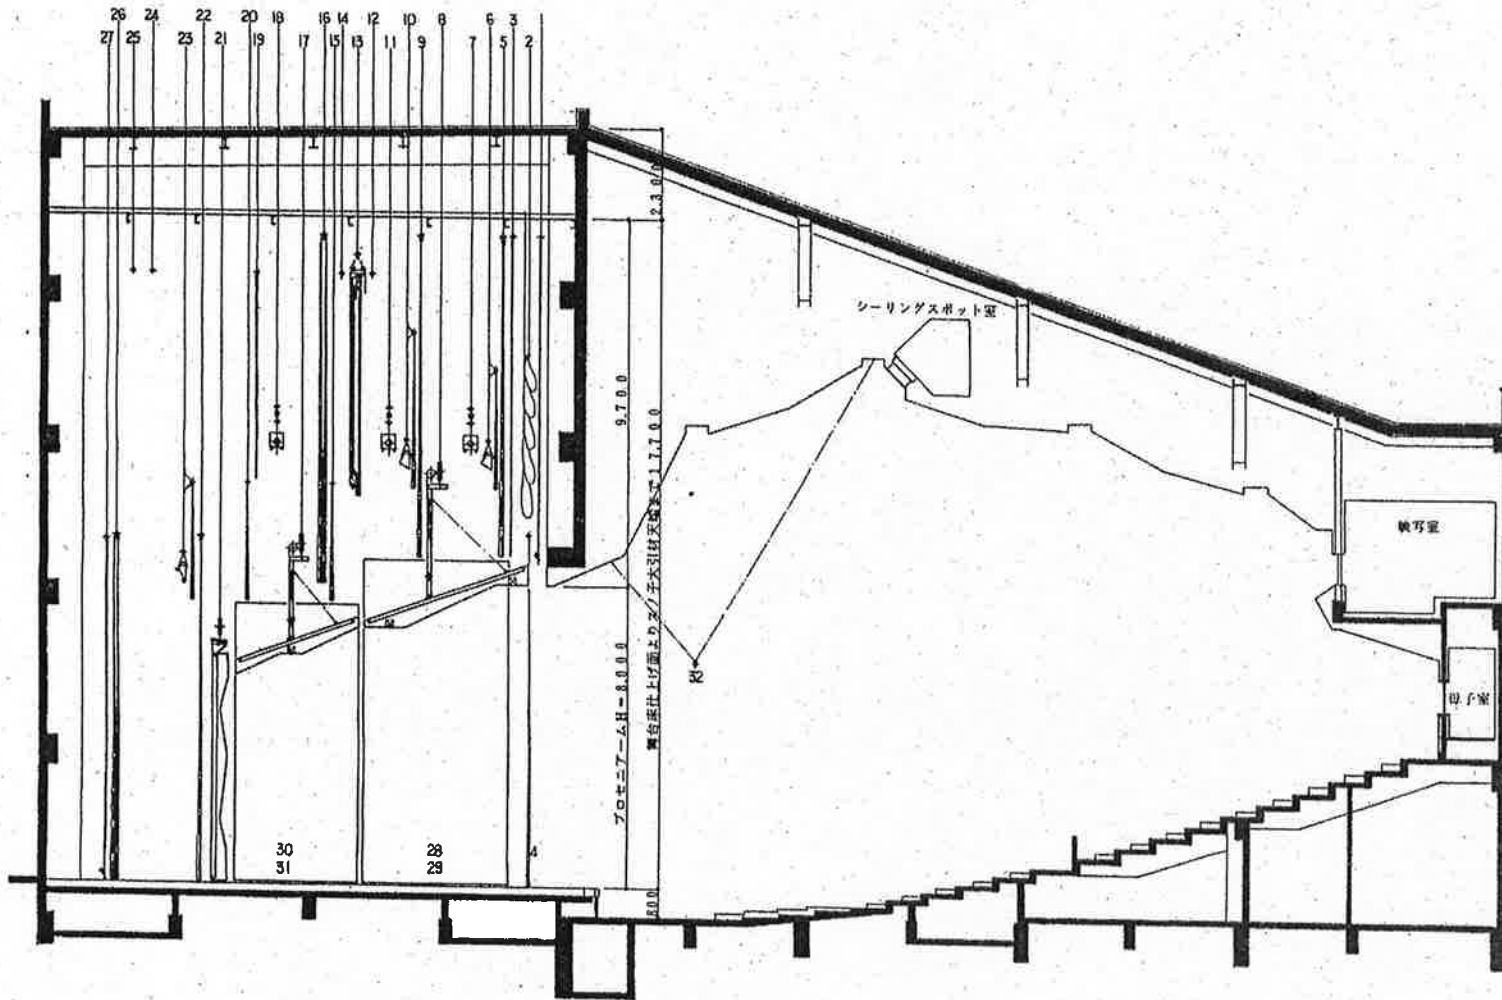

東員町総合文化センター 舞台断面図

No.	名称	備考
1	線	線
2	変型絞り戲脚	
3	暗転幕	
4	定式幕	
5	第1袖幕	
6	第1ポーターライト	
	第1一文字幕	
7	第1サスペンションライト	
8	第1天井反射板	
9	第2袖幕	
10	第2ポーターライト	
	第2一文字幕	
11	第2サスペンションライト	
12	第1吊物	
13	スクリーン	
14	第2吊物	
15	第3吊物(第3一文字幕)	
16	中割幕	
17	第2天井反射板	
18	第3サスペンションライト	
19	第4吊物(第4一文字幕)	
20	第5吊物	
21	正面反射板	
22	第3袖幕	
23	水平ライト	
	第5一文字幕	
24	第6吊物	
25	第7吊物	
26	中割バック幕	
27	水平幕	
28	第1側面反射板(上手)	
29	第1側面反射板(下手)	
30	第2側面反射板(上手)	
31	第2側面反射板(下手)	
32	三点吊マイク	