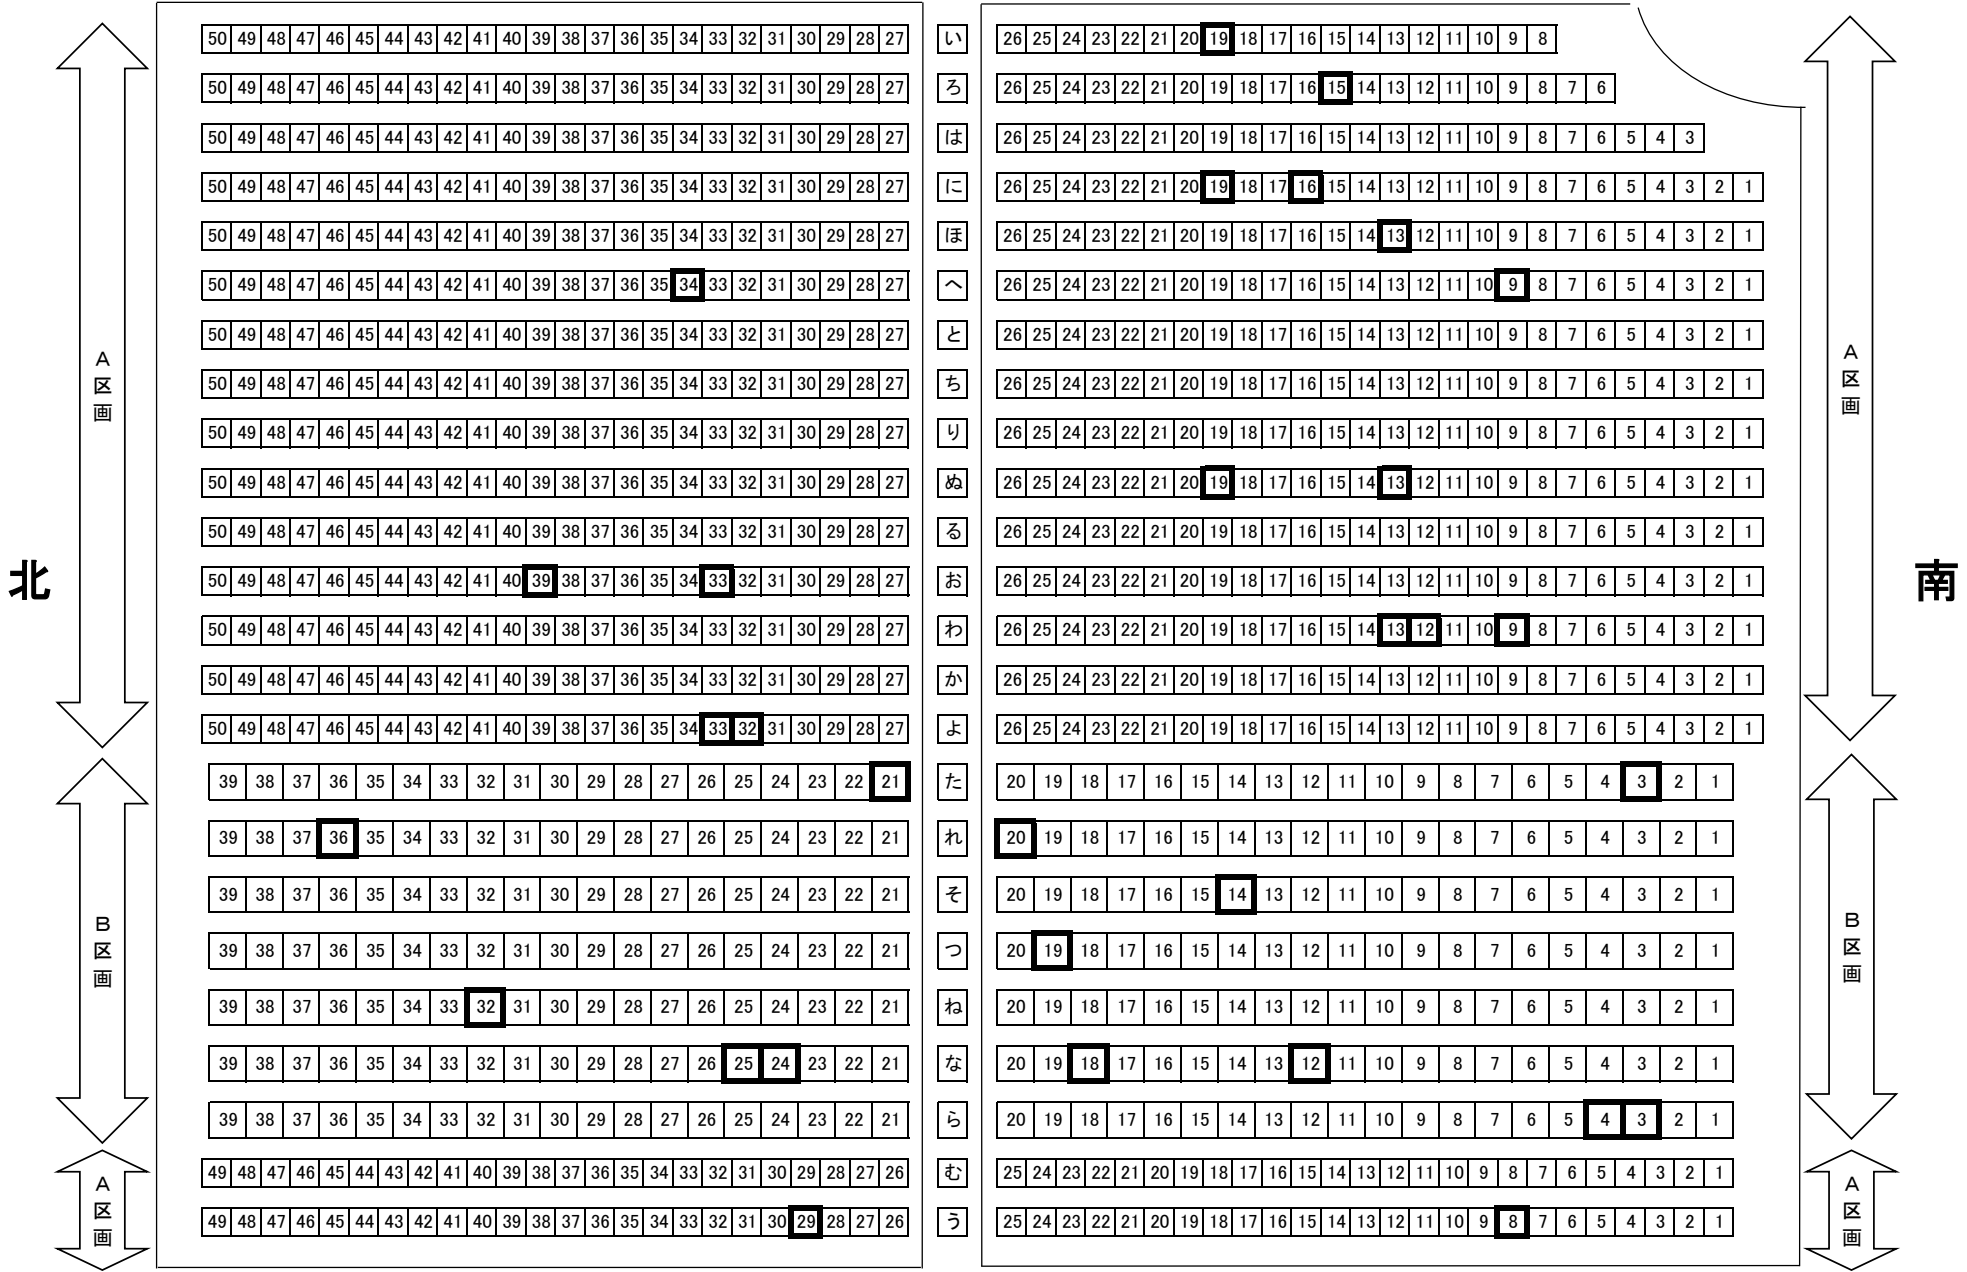

駐 車 場

桶置き場

東

墓地空き区画図

最終更新日 令和4年6月13日

桶置き場

西