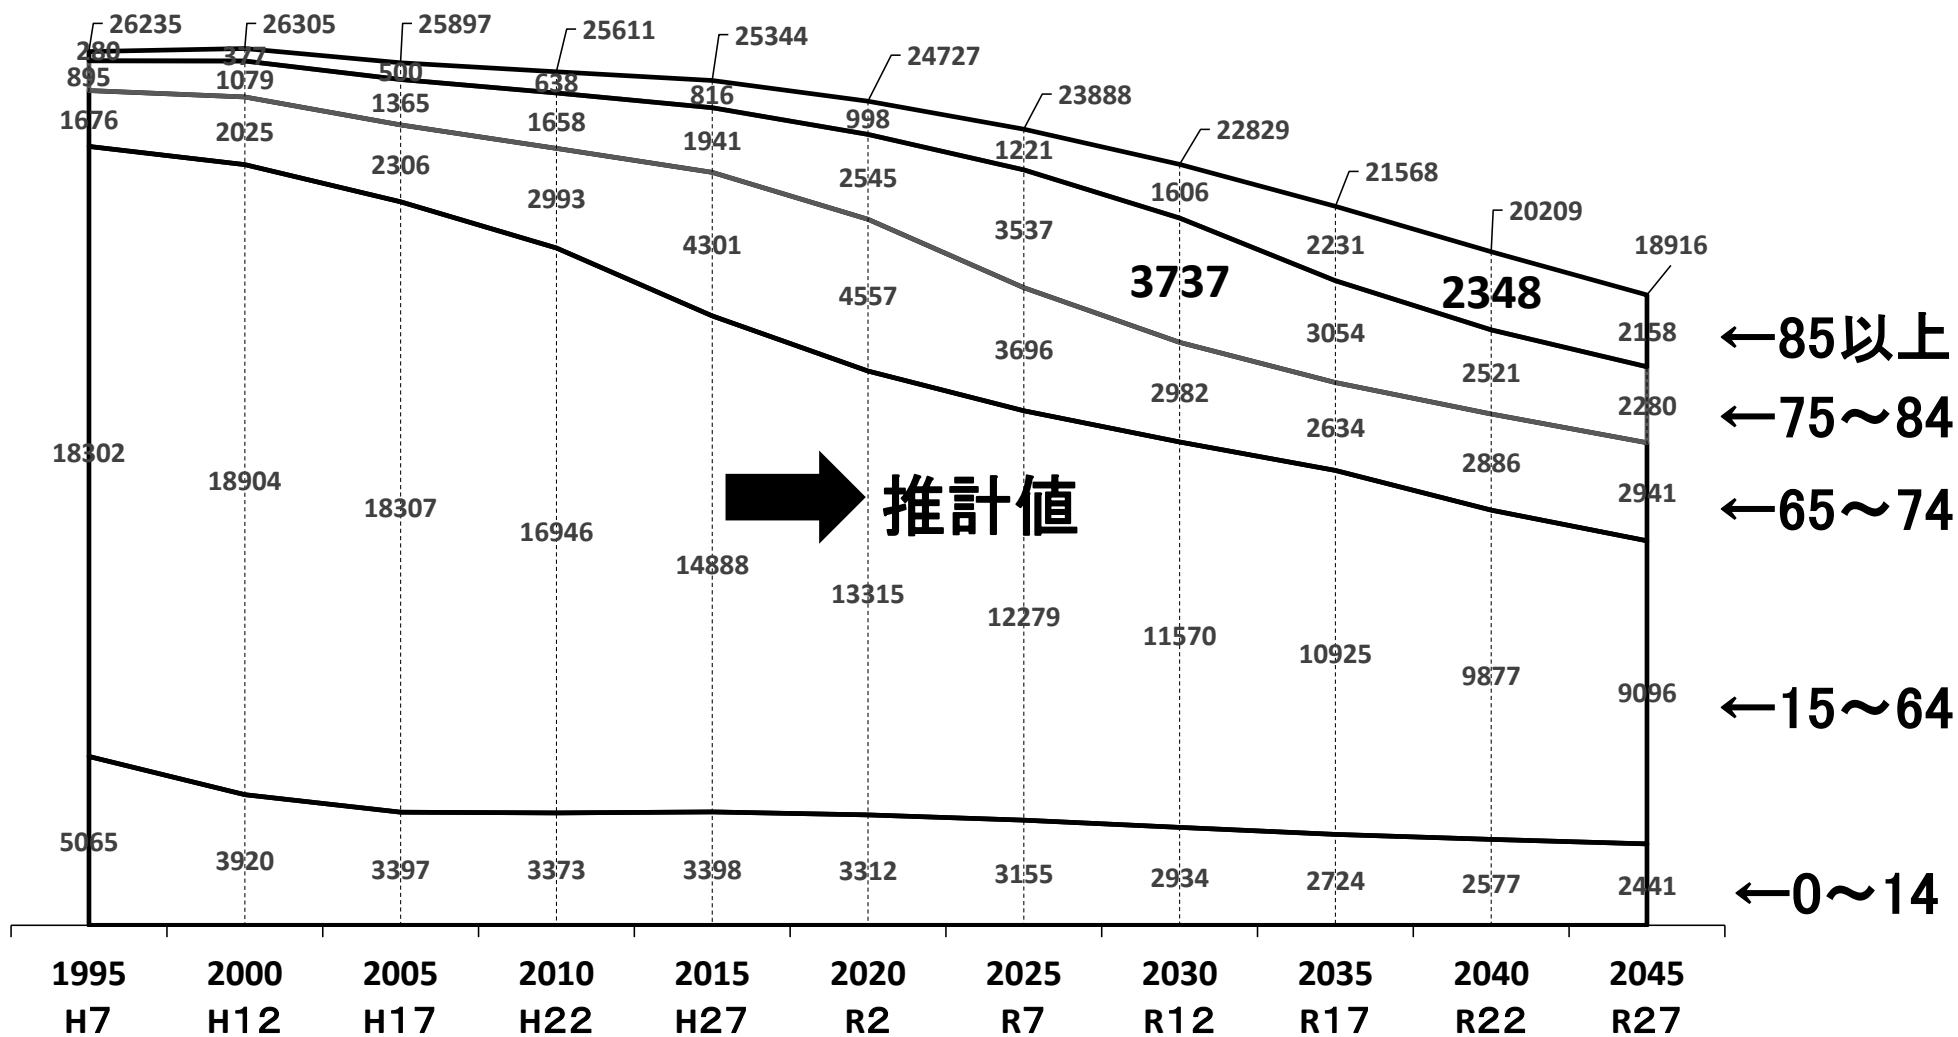

東員町の年齢5区分別人口の推移と将来推計

資料 3-1

【出典】総務省「国勢調査」(1950~2015)、国立社会保障・人口問題研究所「日本の地域別将来推計人口」(2020~2045)