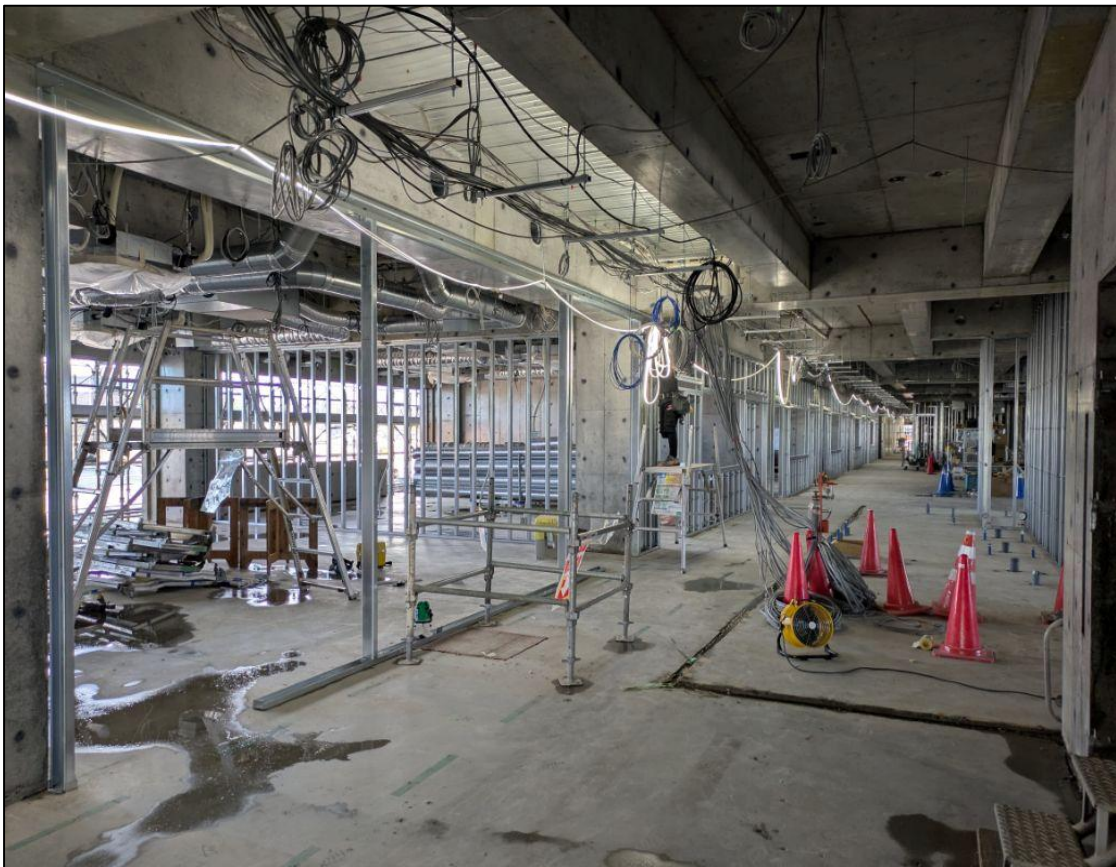

## 進捗状況（令和8年5月）

---

【敷地全景】

【敷地内】  
航空写真

【敷地内】  
総合文化センター屋上から

【敷地西側：体育館棟】

玄関側です。2階部分から校舎棟への渡り廊下（連絡通路）が付きます。

【体育館棟：玄関内】

体育館の玄関部分です。広くてすっきりした空間になります。

【校舎棟 東側外観】

コンクリート施工もかなり進みましたが、足場が取れるのはまだ先です。

【校舎棟 内部】

内部はまだこれからです。各種設備の確認をしながら進めます。