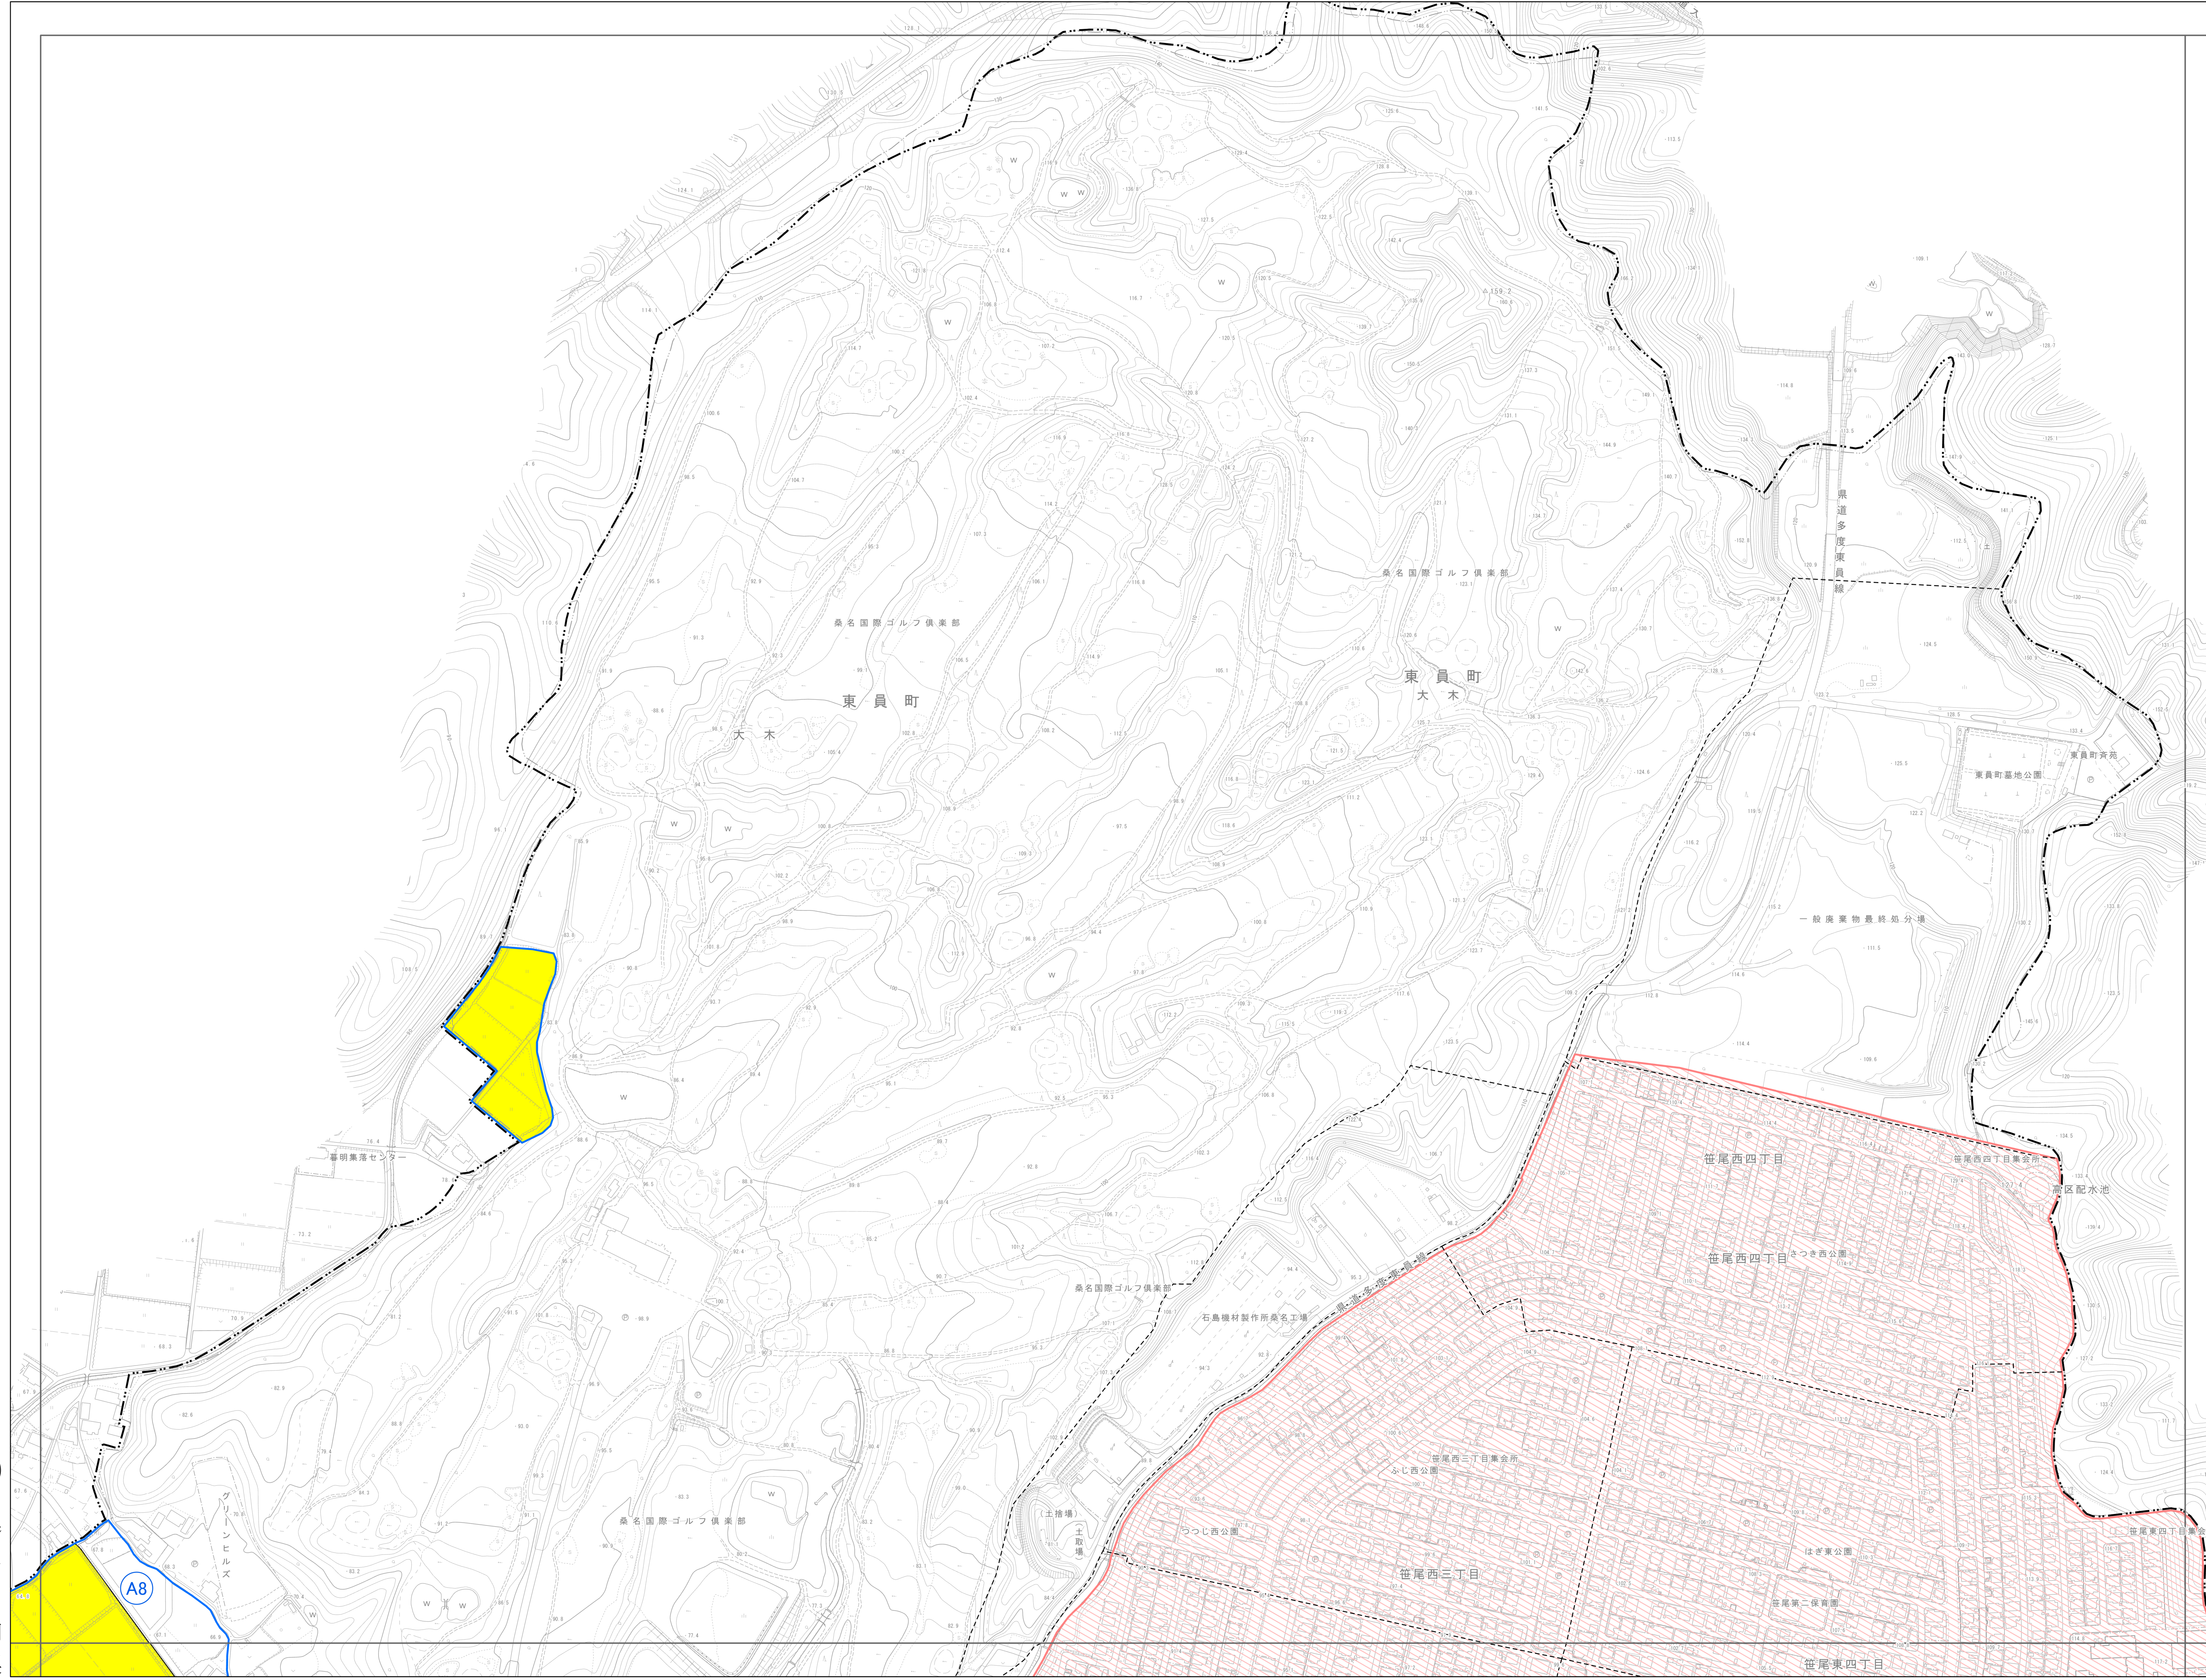

# 東員町 農業振興地域 土地利用計画図

令和五年三月

概見図

	01	02
03	04	05

注:左図の大字の概略を示すものである。

凡例	
	市町村界
	農業振興地域界
	地区区域界
	地区区域
	大字界
	市街化区域
	農用地
	農業用施設用地

東員町役場

1:2,500