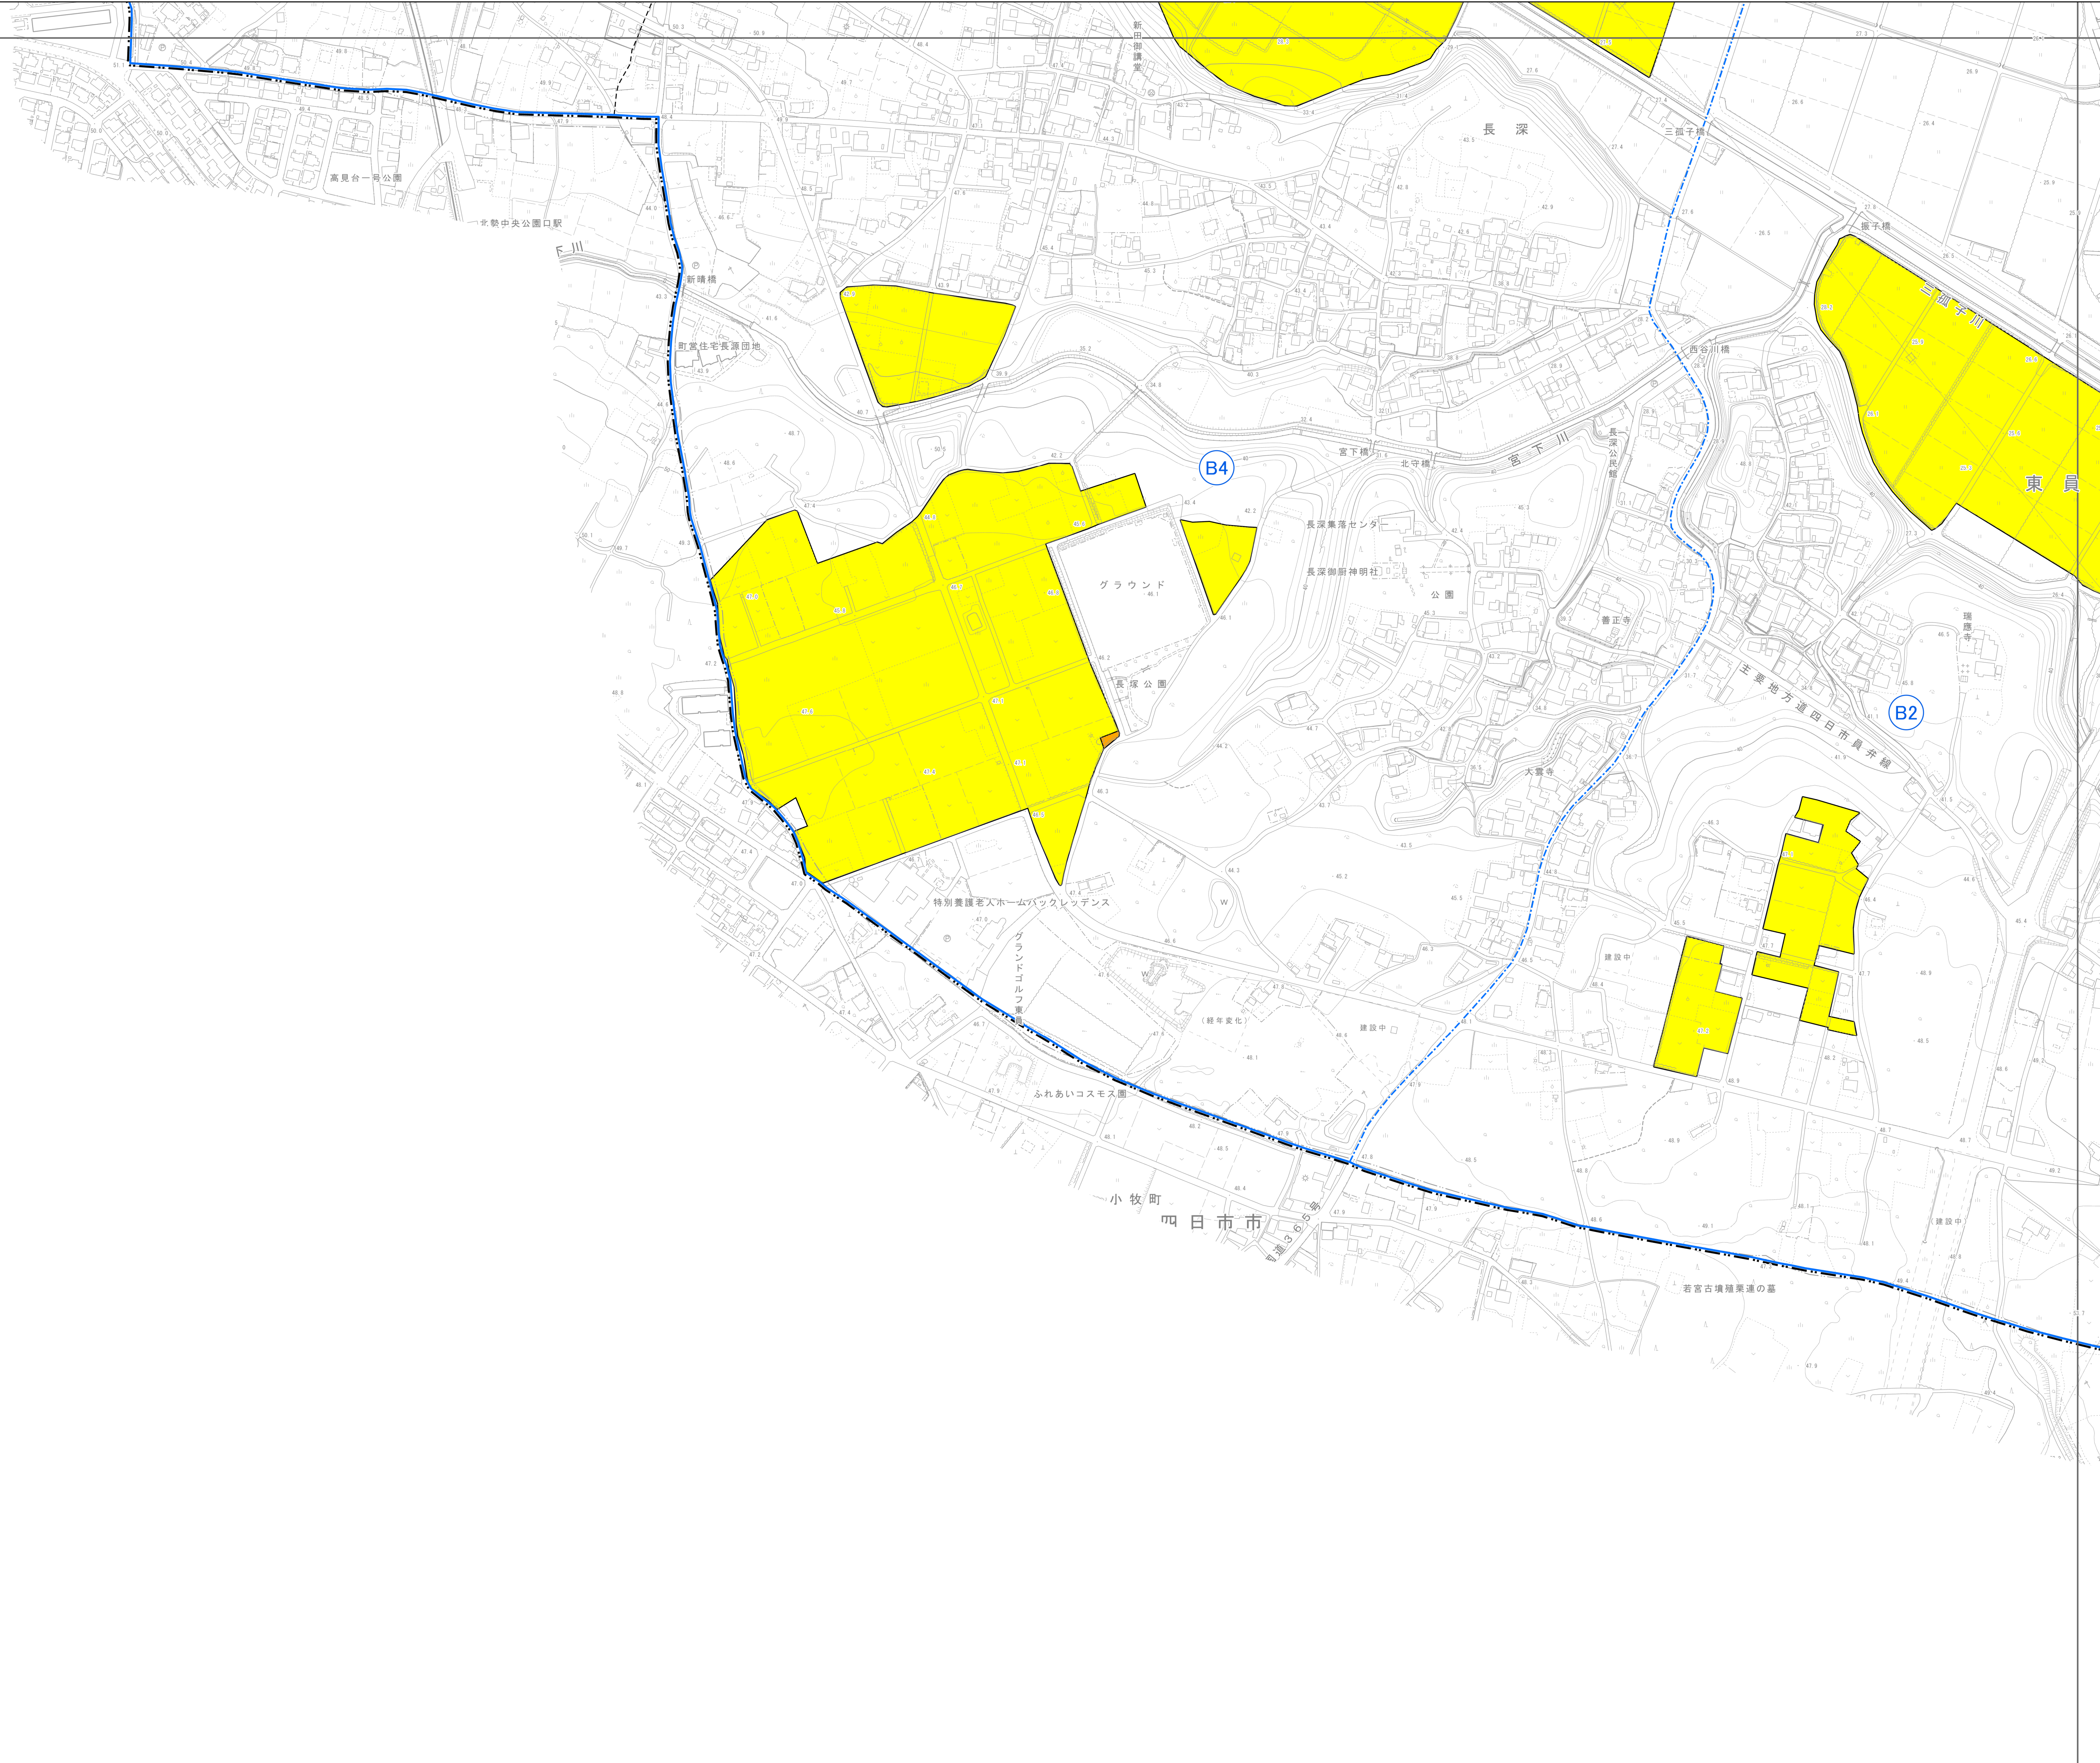

# 東員町 農業振興地域 土地利用計画図

令和五年三月

概見図

09	10
12	13

注:左図の大字の概略を示すものである。

凡例	
	市町村界
	農業振興地域界
	地区区域界
	地区区域
	大字界
	市街化区域
	農用地
	農業用施設用地

東員町役場

1:2,500