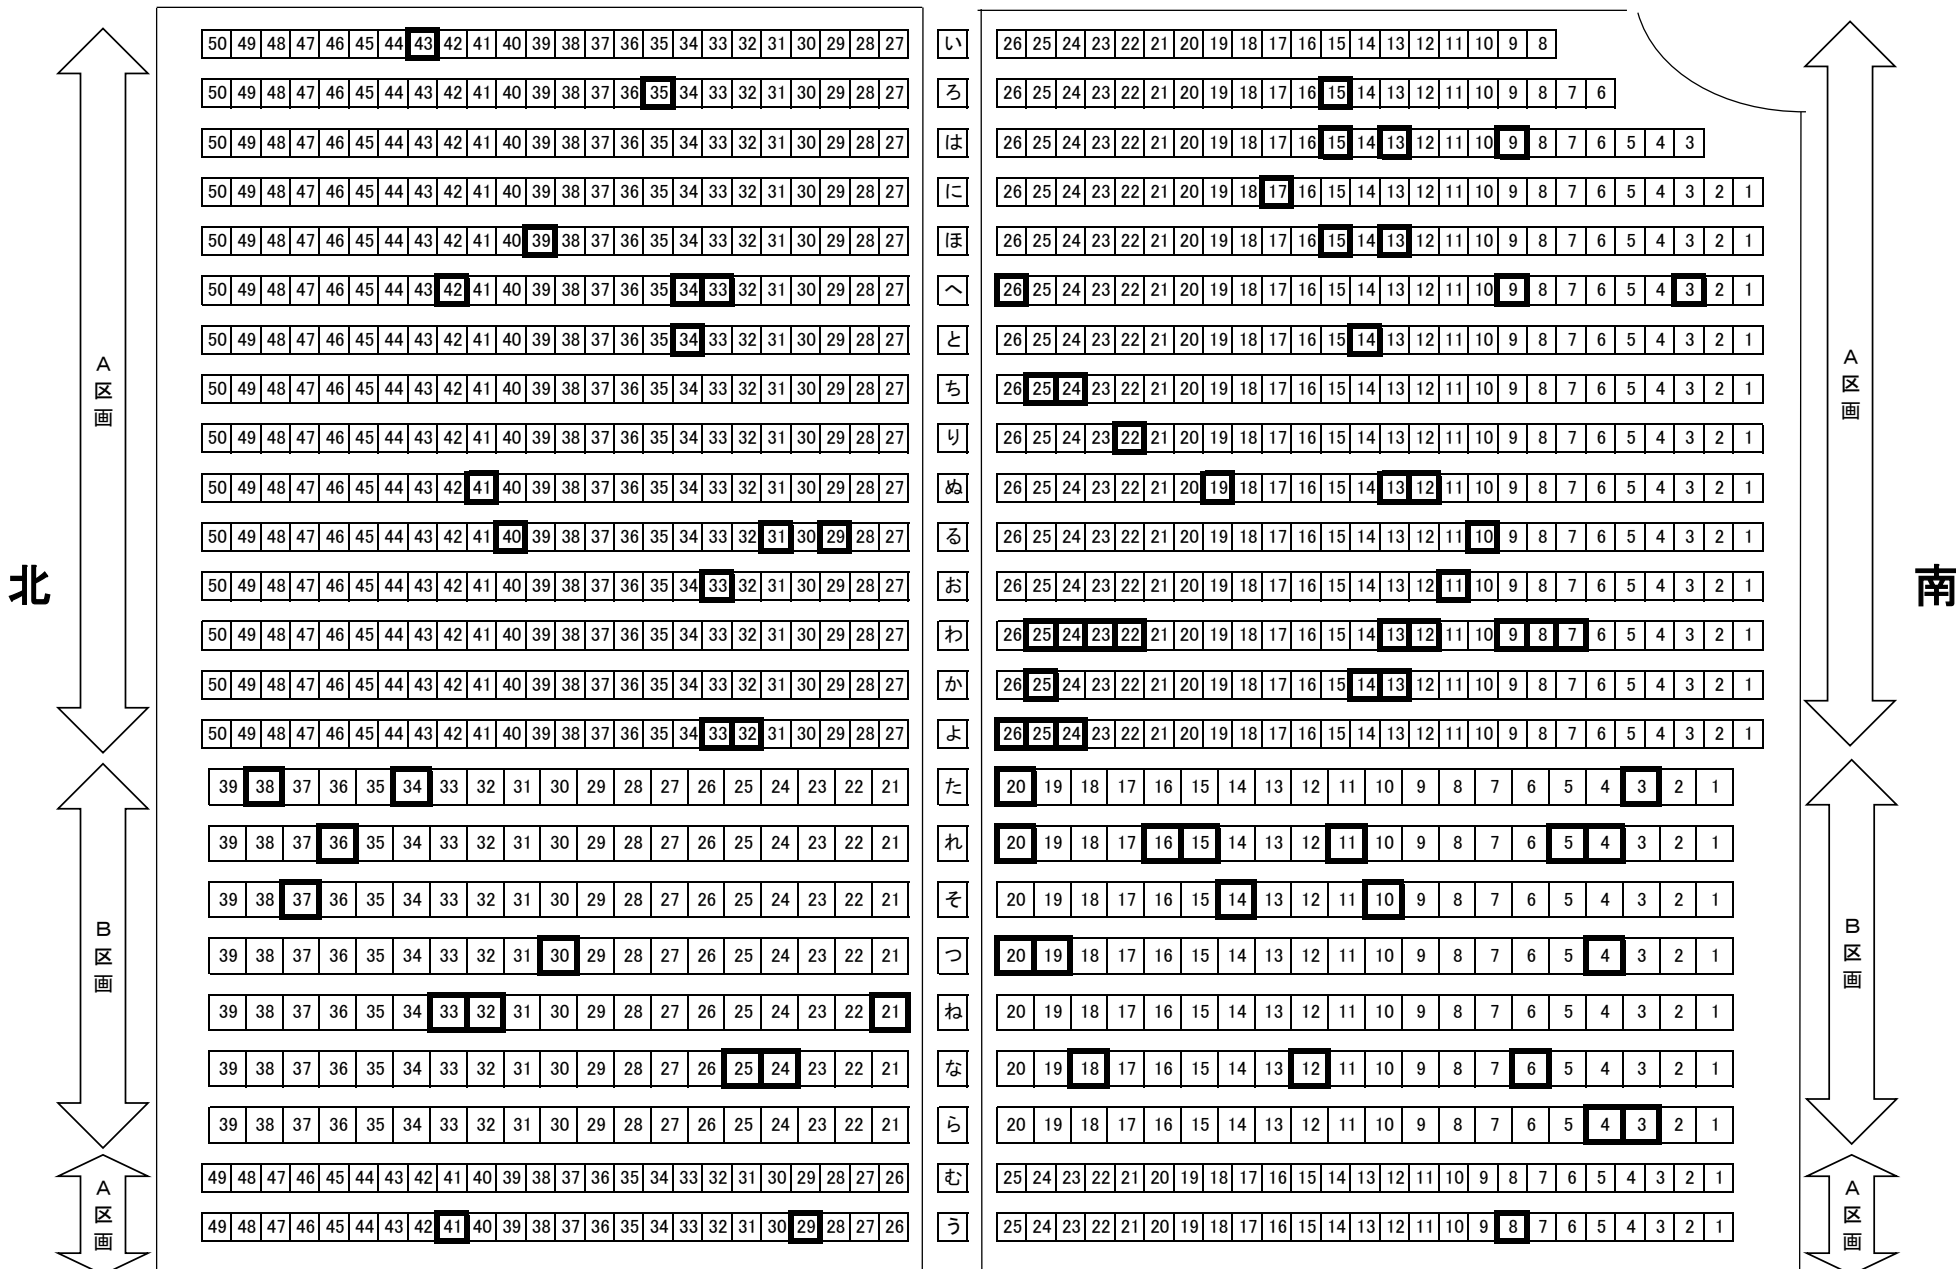

駐 車 場

桶置き場

東

墓地空き区画図

最終更新日 令和7年1月24日

桶置き場

西